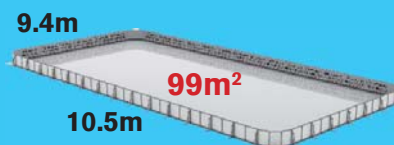

GRÜTER *Synthetic-Ice*

Für Ihren Event:

**Mieten Sie ein
komplettes Grüter
Synthetic-Ice-Feld**

Alle Informationen auf der Rückseite!

GRÜTER Synthetic-Ice jetzt mieten.

kreative Marketingideen - einzigartige Events!

Grüter Synthetic-Ice ist der erste Kunststoffeisboden, der ohne Energie, ohne Wasser und ohne Gleitmittel funktioniert.

Ein synthetisches Eisfeld bietet Ihnen völlig neue Möglichkeiten für publikumswirksame Events. Dank dem Verbindungssystem der Platten ist eine Fläche schnell und einfach auf- und wieder abgebaut.

Mieten Sie jetzt ein Synthetic-Ice-Feld, setzen Sie Ihre kreativen Ideen um und präsentieren Sie sich optimal.

Grüter Synthetic-Ice ist Ihr idealer Werbeträger!

Wählen Sie aus drei Feldgrößen: 172m², 99m² oder 77m²..:

Wählen Sie das passende Bandensystem:

Bandensystem Grüter Synthetic-Ice:

Bandensystem „C“:

Für weitere Informationen stehen wir Ihnen gerne zur Verfügung.

GRÜTER
Böden aus Beton • Gummi
Kunststoff • www.ghag.ch