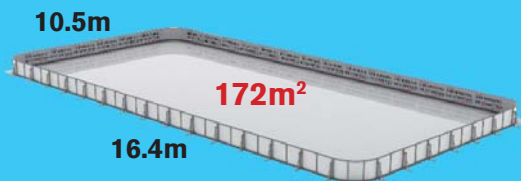

Grüter Synthetic-Ice ist der erste Kunststoffeisboden, der ohne Energie, ohne Wasser und ohne Gleitmittel funktioniert.

Ein synthetisches Eisfeld bietet Ihnen völlig neue Möglichkeiten für publikumswirksame Events. Dank dem Verbindungssystem der Platten ist eine Fläche schnell und einfach auf- und wieder abgebaut.

Mieten Sie jetzt ein Synthetic-Ice-Feld, setzen Sie Ihre kreativen Ideen um und präsentieren Sie sich optimal.

Grüter Synthetic-Ice ist Ihr idealer Werbeträger!

Wählen Sie aus drei Feldgrößen: 172m², 99m² oder 77m²..:

Wählen Sie das passende Bandensystem:

Bandensystem Grüter Synthetic-Ice:

Bandensystem „C“:

Für weitere Informationen stehen wir Ihnen gerne zur Verfügung.

GRÜTER
Böden aus Beton • Gummi
Kunststoff • www.ghag.ch